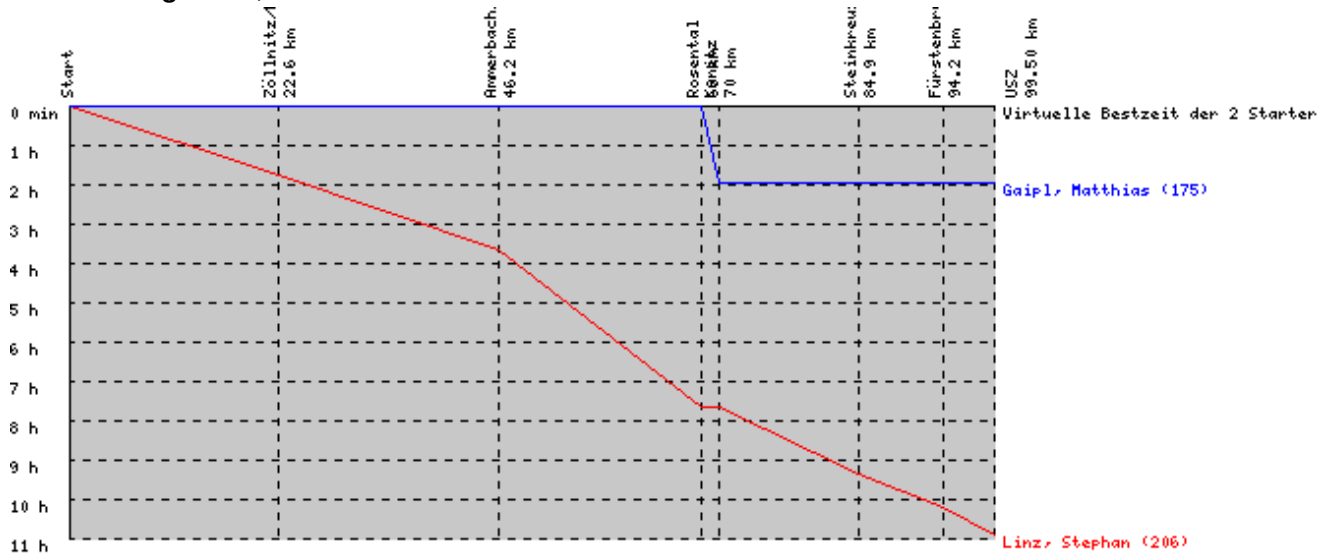

Horizontale - 100 km rund um Jena am 29.05.2010**Name:** Linz, Stephan**Verein:** www.hockey-company-jena.de**Startnummer:** 206**Kategorie:** Männer (MMäL)**Gehzeit:** 20:25:52**Geschwindigkeit:** 4,87 km/h**Strecke:** 100 km Langstreckenwanderung (99.50 km)**Höhenmeter auf:** 2339**Höhenmeter ab:** 2339**Streckenwert:** 134.59**Leistungswert:** 655 Punkte**Zwischenzeiten:**

Kontrollpunkt	km ges.	km Abschn.	Uhrzeit	Gehzeit	Abschn.-zeit
Start	0	0	18:02	00:00	00:00
Zöllnitz/Festwiese	22.6	22.6	21:53	03:51	03:51
Ammerbach/Festwiese	46.2	23.6	02:32	08:30	04:39
Rosental	68.0	21.8	06:52	12:50	04:19
Kunitz	70.0	2.0	07:31	13:29	00:38
Steinkreuz	84.9	14.9	11:14	17:12	03:42
Fürstenbrunnen	94.2	9.3	13:27	19:25	02:13
USZ	99.5	5.3	14:27	20:25	01:00